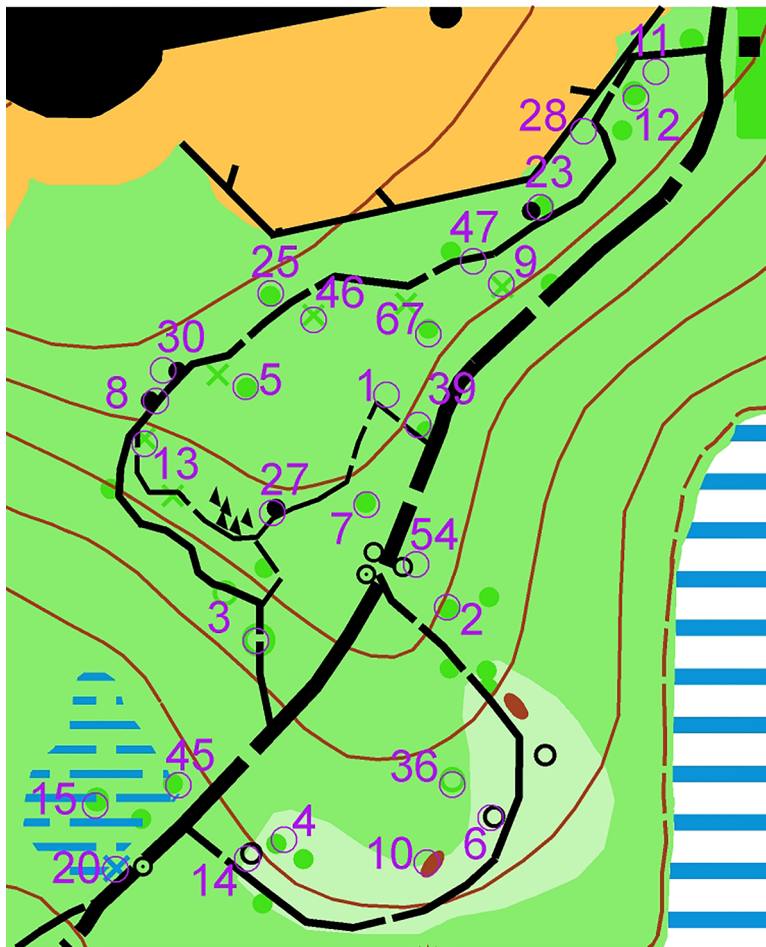

Parcours d'Orientation Permanents

Parcours Vert "Petite Boucle"

Légende

- Courbe de niveau
- Butte allongée
- Grand bloc rocheux
- Zone rocheuse
- Marécage
- Particularité hydrographique
- Terrain découvert
- Terrain boisé, course ralentie
- Forêt - course difficile
- Végétation impénétrable
- Arbre remarquable
- Special vegetation feature
- Particularité de végétation
- Chemin carrossable
- Chemin
- Sentier
- Clôture
- Bâtiment
- Construction / Petit bâtiment
- Borne
- Particularité due à l'homme
- Poste de contrôle

AVEC LA COLLABORATION DE :

BRIGNON C. DEJOU Y. GUILLEREZ D. GRAC APPN 2015

APPEL D'URGENCE